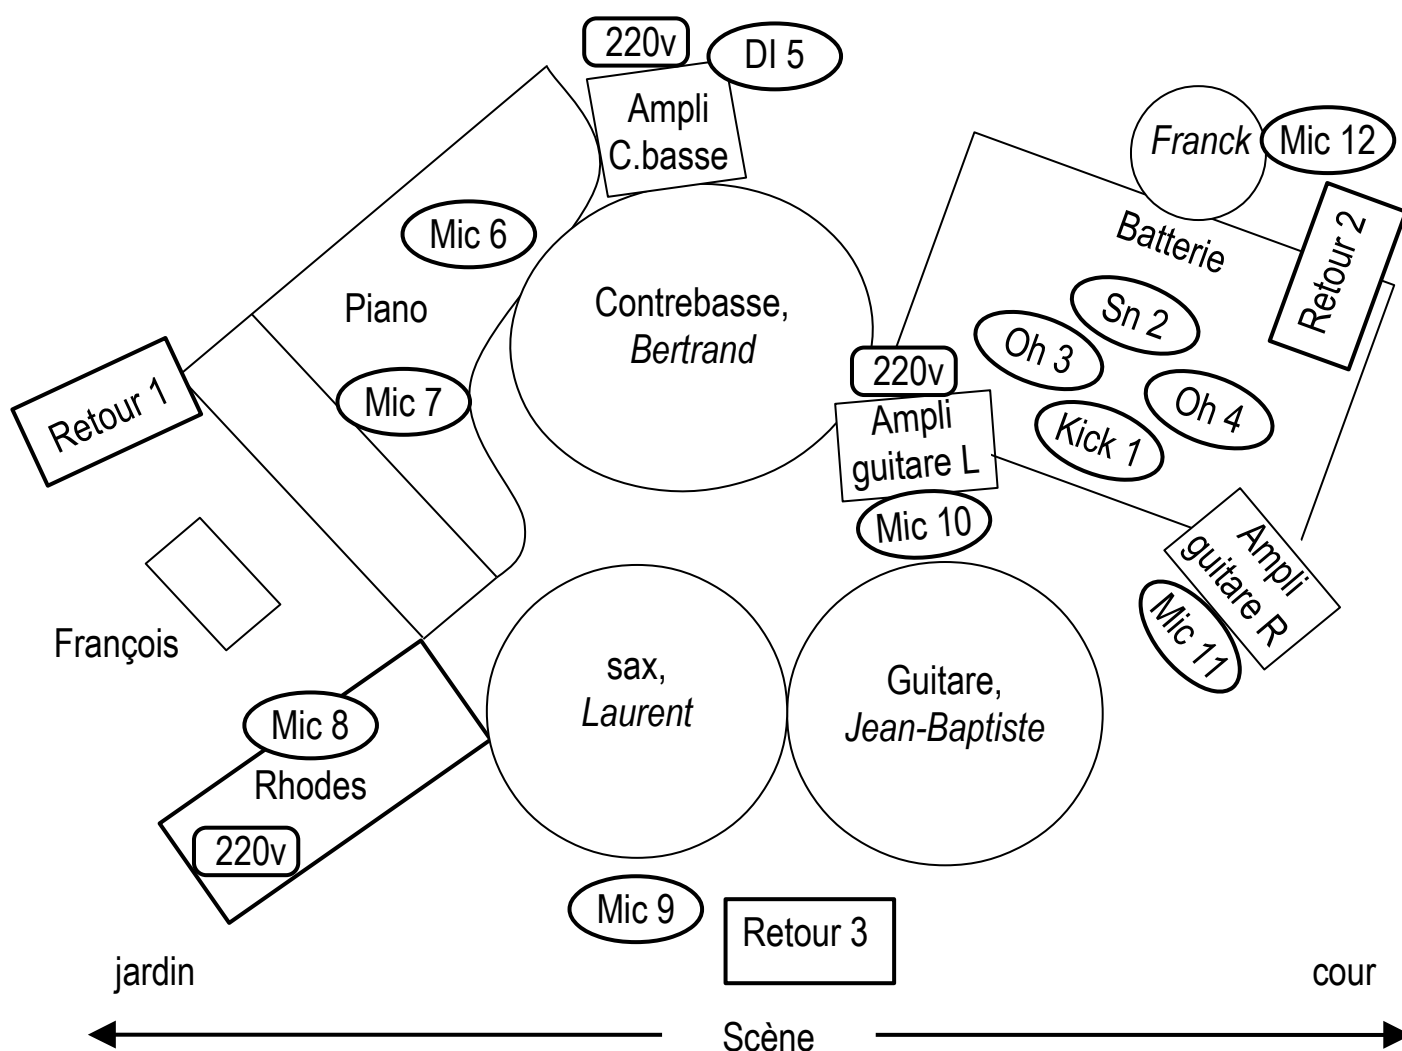

version 5^{tet} !

La scène, vue en plan

Le patch son

<u>Voie</u>	<u>Source</u>	<u>Capteur</u>
1	KICK	B52
2	SNARE	SM57
3	O.H.	KM 184
4	O.H.	KM 184
5	BASS	DI
6	PIANO G	KM 184
7	PIANO A	KM 184
8	RHODES	SM 58
9	SAX	SM 58
10	GITARE L	SM 58
11	GITARE R	SM 58
12	SPEAK Franck	SM 58 avec INTER !
13		
14		
15		
16		